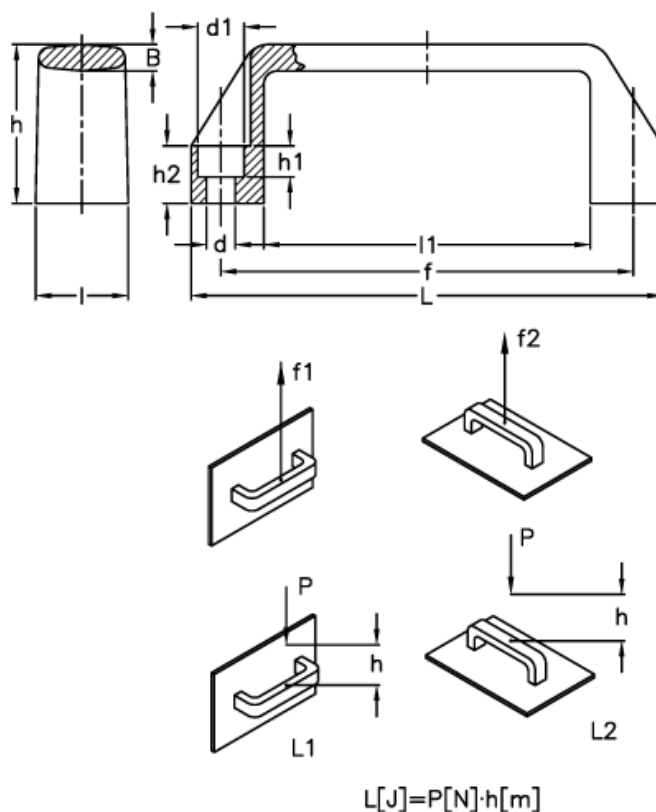

Data Sheet

Article number: 2304037004
Description: E+G Handle
M.443/110-CH, Grey

Measures

B	= 6.0	$h2$	= 13
d	= 6.5	l	= 21
$d1$	= 10.5	L	= 107
f	= 93,5 +/- 0,5	$l1$	= 74
$F1$ (N)	= 3500	$L1$ (J)	= 15
$F2$ (N)	= 2500	$L2$ (J)	= 8
h	= 36		
$h1$	= 7.0		